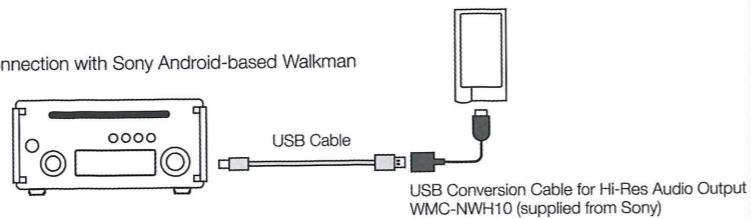

Connection with iOS Device (Lightning connector)

Connection with iOS Device (30pin connector)

Connection with Android Device

Connection with Sony Android-based Walkman

主要功能

- CD 接收器包括 PC 串流、CD 播放、FM 調諧及藍牙接駁
- 經 USB 接線支援由 PC/Mac 來的高解析度串流至 24-bit / 192kHz
- 任何訊源如 CD、FM 等，均可升頻至 24-bit / 192kHz
- 內置 FM 調諧器支援 RDS（只適用於英國 / 歐洲型號）
- 以 D 類放大達至體形細小，而音效驚人
- 超小型揚聲器，高頻可至 40kHz