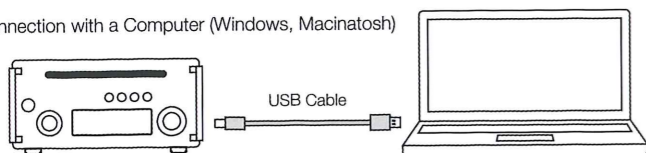

另外 HR-X101DAB 亦支援 FM 廣播及 DAB 數碼廣播；其機內更內置對應 44.1kHz 及 48kHz 之倍數的獨立的專用晶體振盪器，能大大減低訊噪及提升音質。

支援多種不同訊源 操作簡易

由 PC / Mac 來的高解析度音響串流，高至 24-bit / 192kHz，機背設有 USB 埠，當接駁至電腦、平板、智能電話或類似器材時，可播放高至 24-bit / 192kHz 的高解析度聲音。設有吸入式小型 CD 盤及內置 FM 調諧器，可播放不同類型 CD（包括 CD-R / RW 碟上的 MP3 及 WMA 檔案），並有自動播放功能。PLL 綜合 FM 調諧器可預調二十個電台。並備有高質素藍牙接收器可與 aptX® 及 AAC 相容，除 SBC 編解碼器，亦相容 aptX® 及 AAC，可藉著智能電話及平板的串流，欣賞高質音樂。

機身外形優雅 展現個性

它的機身外形優雅，以鋁板製成，頂部厚 3mm，側板及面板則厚 5mm，能增加強度並阻隔噪音的干擾。機箱約 20cm 丁方，兩隻手掌已能托起。它有散熱網，

並設有如高檔器材的手柄。它看起來很有格調而精密，而且音量及訊源選擇的旋鈕亦是由鋁金屬切割而成，發出一種只有厚重金屬才會有的「酷」與精準的感覺。用家每次使用它時都會充滿滿足感。

製作嚴謹 有格調的聲音

揚聲器聲箱的外皮是以鋼琴級打磨的櫻桃木作裝飾，散發優雅的品味，與機箱的鋁金屬形成對比，使組合擁有充滿個性的外觀，並以鋼琴漆作表面拋光，使它看起來更顯漂亮。聲箱以高密度 MDF 板製成，它亦能抵抗時日與氣候的影響，十分耐用。為了使它保持長期播放而不會失去它的音樂能量，我們把聲箱封得密不透氣。R 形的低音反射管道能防止不必要的空氣雜聲。

二路揚聲器 音色細緻

配備一對二路揚聲器配合 PEI 平衡式球形高音單元，能產生高解析度重播，高頻響應特別優異、清晰；它的橡皮邊的柔軟度很高，增強了它的活動範圍。錐形的低音單元有非常優秀的 B（最低的共振頻率），豐滿、自然的低頻令人驚異是來自如此細小的單元。

數碼音響器材的主要部份，解碼器（DAC）採用了 Burr Brown PCM1795。它以大動態及低失真馳名，很多高級音響都使用它作解碼。有了它，播放不同訊源時，表演者的感情就可以毫無保留地發放了。

**接駁注意事項：
使用 Windows 的電腦需要驅動程式，Mac OS 則不需要。iOS 器材則需要 30-pin / Lightning 至 USB 的轉接器。Android 器材則需要 OTG 接線。（不在目錄或互聯網上的資訊；當以特別接線接駁至 Sony Xperia™ 智能電話或 Android Walkman® (WMC-NWH10) 時，它們也可用作高解析度聲音訊源。）

Connection with a Computer (Windows, Macintosh)