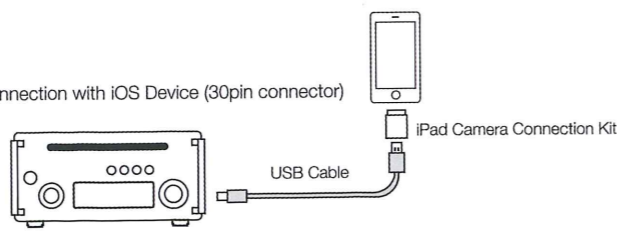

Connection with iOS Device (30pin connector)