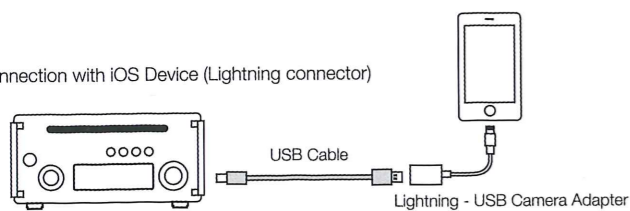

Connection with iOS Device (30pin connector)

Connection with iOS Device (Lightning connector)