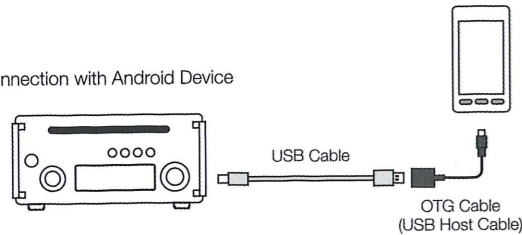

****接駁注意事項：**
使用 Windows 的電腦需要驅動程式，Mac OS 則不需要。iOS 器材則需要 30-pin / Lightning 至 USB 的轉接器。Android 器材則需要 OTG 接線。（不在目錄或互聯網上的資訊；當以特別接線接駁至 Sony Xperia™ 智能電話或 Android Walkman® (WMC-NWH10) 時，它們也可用作高解析度聲音訊源。）

Connection with a Computer (Windows, Macintosh)

Connection with iOS Device (Lightning connector)

Connection with iOS Device (30pin connector)

Connection with Android Device

Connection with Sony Android-based Walkman

主要功能

- CD 接收器包括 PC 串流、CD 播放、FM 調諧及藍牙接駁
- 經 USB 接線支援由 PC/Mac 來的高解析度串流至 24-bit / 192kHz
- 任何訊源如 CD、FM 等，均可升頻至 24-bit / 192kHz
- 內置 FM 調諧器支援 RDS（只適用於英國 / 歐洲型號）
- 以 D 類放大達至體形細小，而音效驚人
- 超小型揚聲器，高頻可至 40kHz